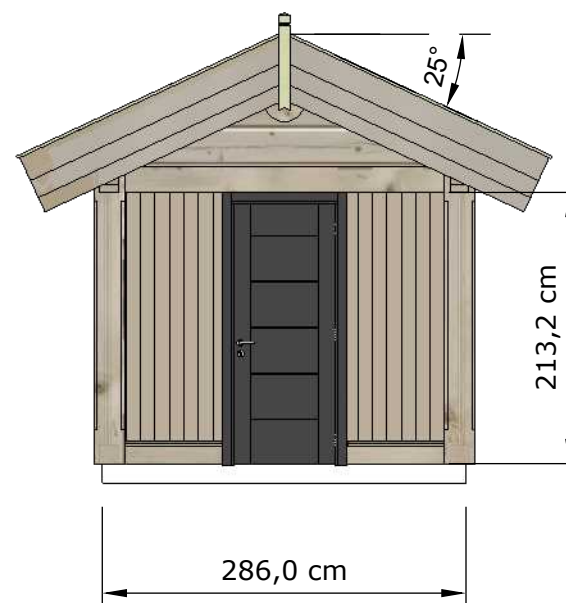

Bod 3x4m

Konstruksjon i stav laft

BYA: 12 m² BRA: 9,5 m²

Klargjort for torvtak

Inngangsdør antrasittgrå 90x200

Uisolert

Pris for byggesett: fra 159 000 kr

Ta kontakt for spesifisert tilbud