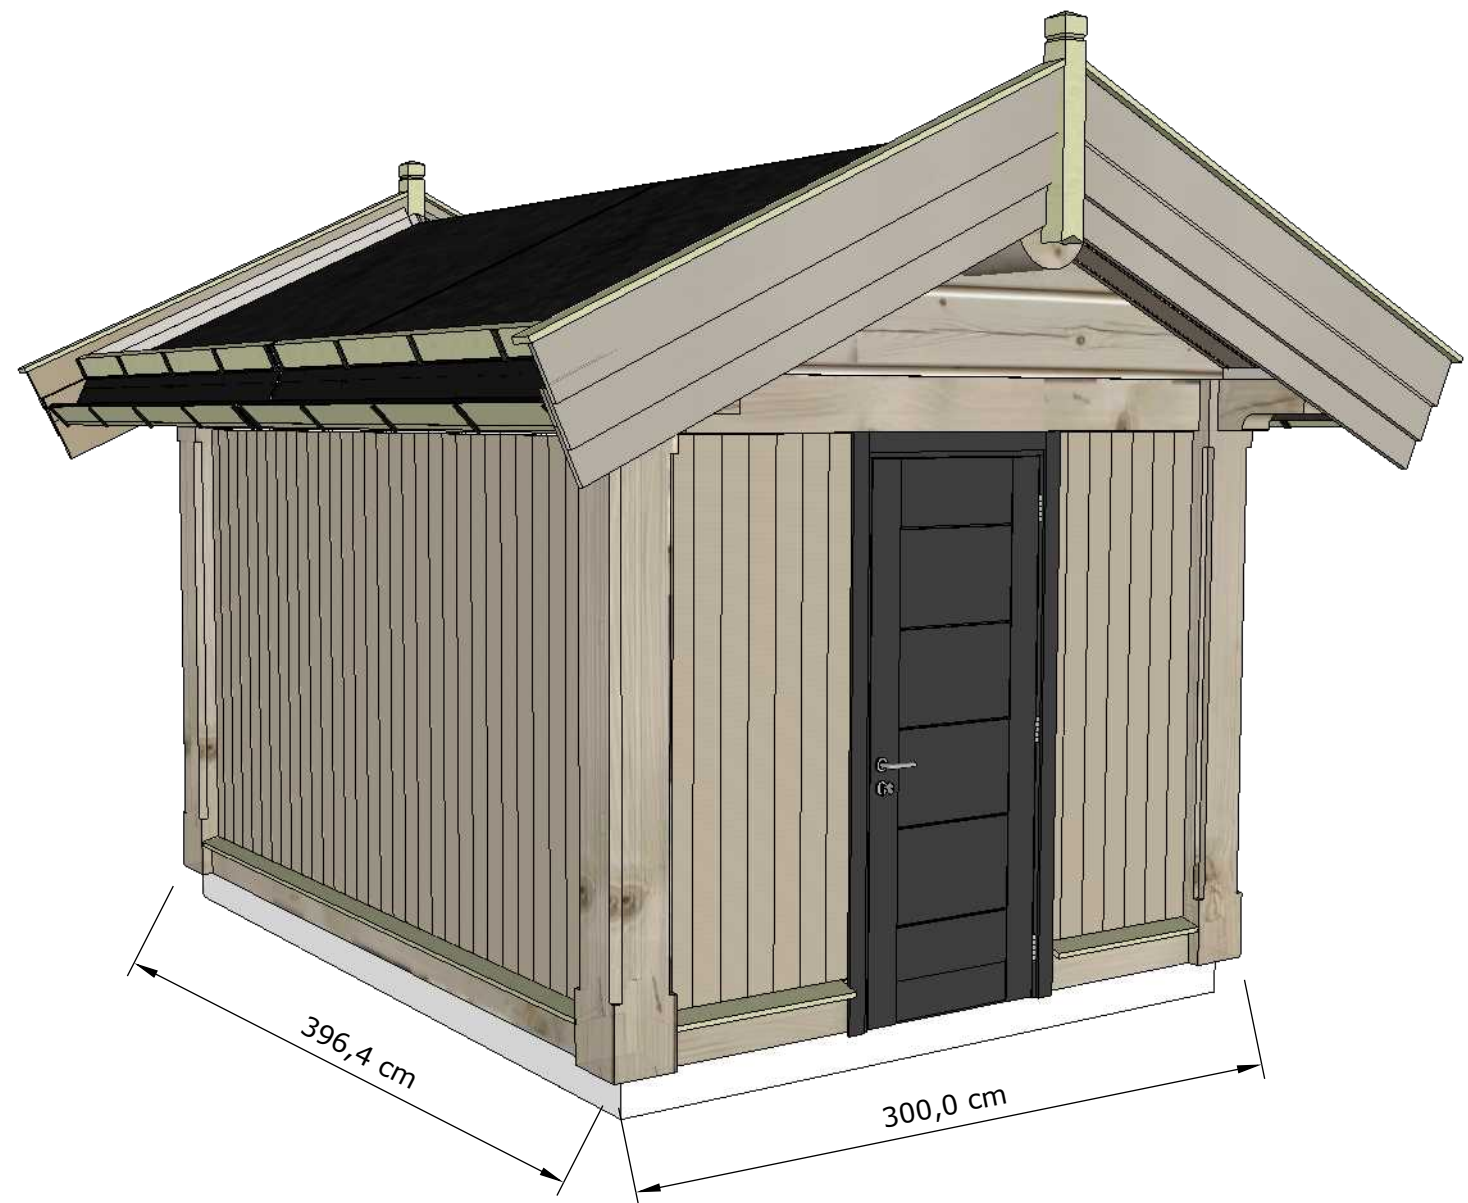

Bod 3x4m

Konstruksjon i stav laft

BYA: 12 m² BRA: 9,5 m²

Klargjort for torvtak

Inngangsdør antrasittgrå 90x200

Uisolert

Pris for byggesett: fra 159 000 kr

Ta kontakt for spesifisert tilbud