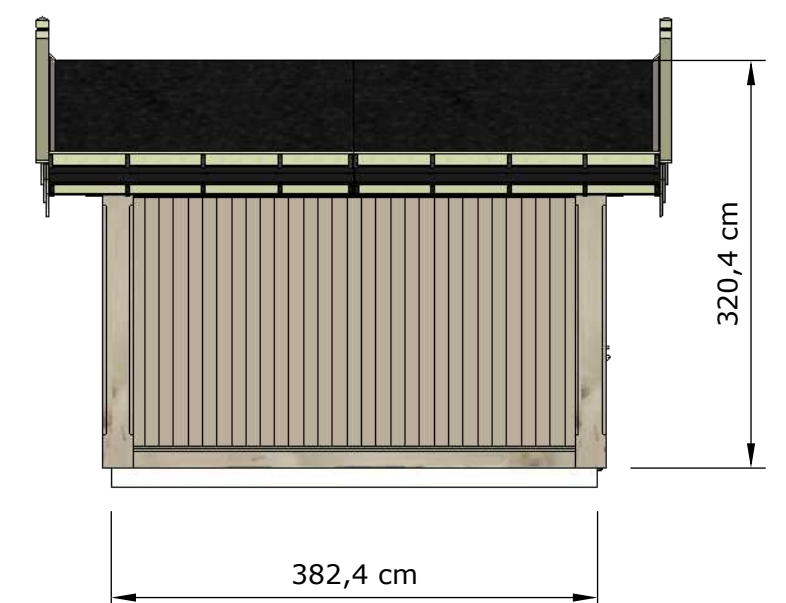

Bod 3x4m

Konstruksjon i stav laft

BYA: 12 m² BRA: 9,5 m²

Klargjort for torvtak

Inngangsdør antrasittgrå 90x200

Uisolert

Pris for byggesett: fra 159 000 kr

Ta kontakt for spesifisert tilbud